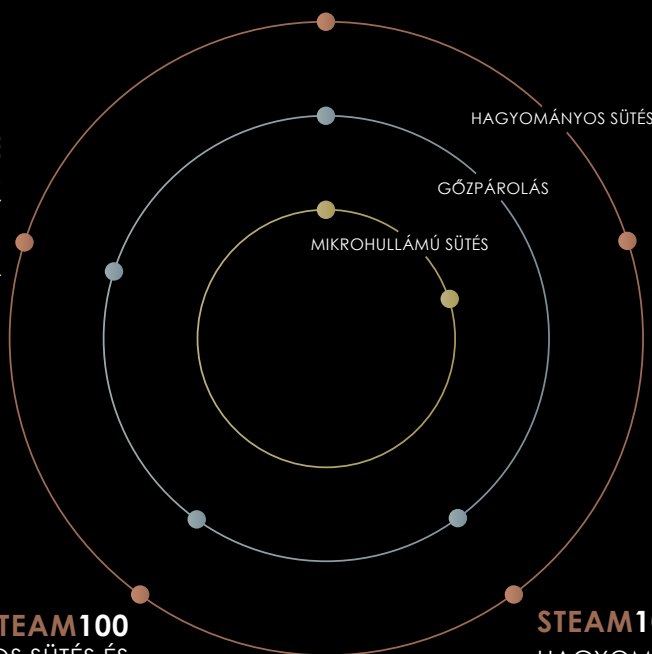

SPEEDWAVEXL

KOMBINÁLT MIKROHULLÁMÚ SÜTŐ MEGÚJULT TECHNOLÓGIA - INVERTERES MIKROHULLÁMÚ SÜTŐ

STEAM100
HAGYOMÁNYOS SÜTÉS ÉS GŐZPÁROLÁS AKÁR 100%-OS GŐZMENNYISÉGGEL

STEAM100 PRO

HAGYOMÁNYOS SÜTÉS ÉS GŐZPÁROLÁS AKÁR 100%-OS GŐZMENNYISÉGGEL
SÜTŐAJTÓ KINYITÁSA NÉLKÜLI VÍZBETÖLTÉS, EGYENESEN A FRONT PANELEN KERESZTÜL, AKÁR SÜTÉS KÖZBEN

OMNICHIEF ●●● SÜTÉS EGYIDŐBEN

A MULTITECH RENDSZERNEK KÖSZÖNHETŐEN A SÜTÉSI IDŐ AKÁR 70%-KAL IS LERÖVIDÜLHET, MIVEL EGYSZERRE TÖBB SÜTÉSI FUNKCIÓ IS ALKALMAZHATÓ.